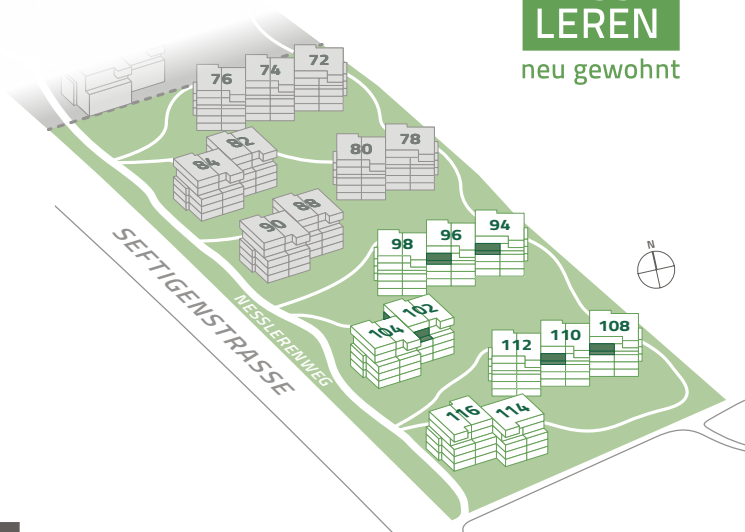

3½-Zimmer-Wohnung

Nesslerenweg 94, 96, 102, 108, 110

3. OG 94.8 96.8 102.8 108.8 110.8

73.4 m²

Masstab 1:100 0 1 2 5m

www.nessleren-previs.ch