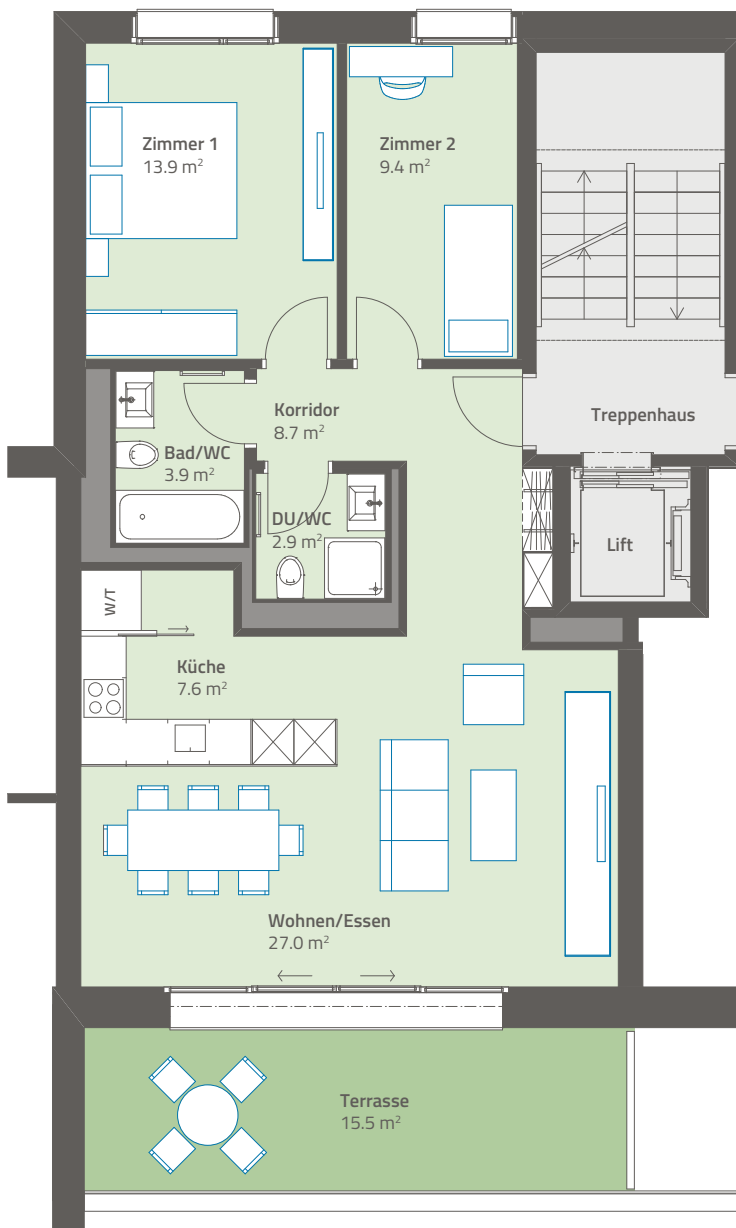

3½-Zimmer-Wohnung

Nesslerenweg 94, 96, 102, 108, 110

3. OG 94.8 96.8 102.8 108.8 110.8

73.4 m²

Masstab 1:100 0 1 2 5m

www.nessleren-previs.ch