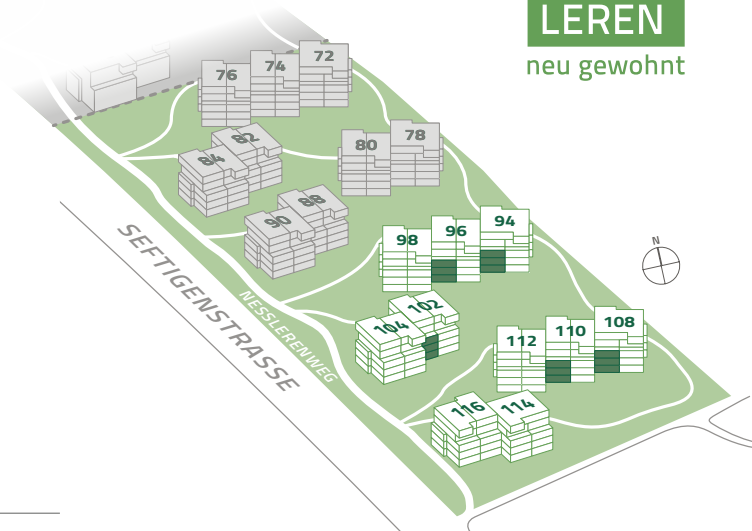

4½-Zimmer-Wohnung

Nesslerenweg 94, 96, 102, 108, 110

EG	94.2	96.2	102.2	108.2	110.2
1. OG	94.4	96.4	102.4	108.4	110.4
2. OG	94.6	96.6	102.6	108.6	110.6

92.4 m²

Masstab 1:100 0 1 2 5m

www.nessleren-previs.ch