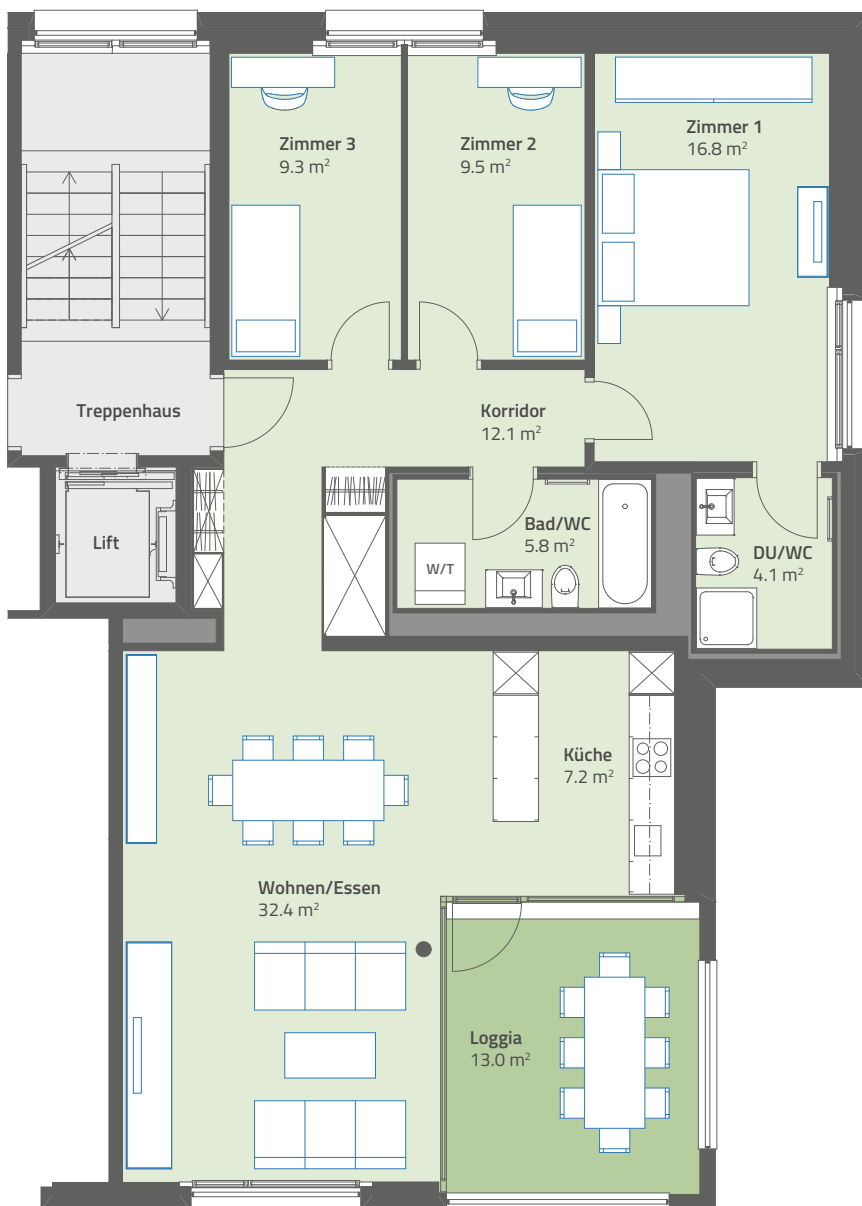

4½-Zimmer-Wohnung

Nesslerenweg 94, 102, 108, 114

EG	94.1	102.1	108.1	114.1
1. OG	94.3	102.3	108.3	114.3
2. OG	94.5	102.5	108.5	114.5

97.2 m²

Masstab 1:100 0 1 2 5m

www.nessleren-previs.ch